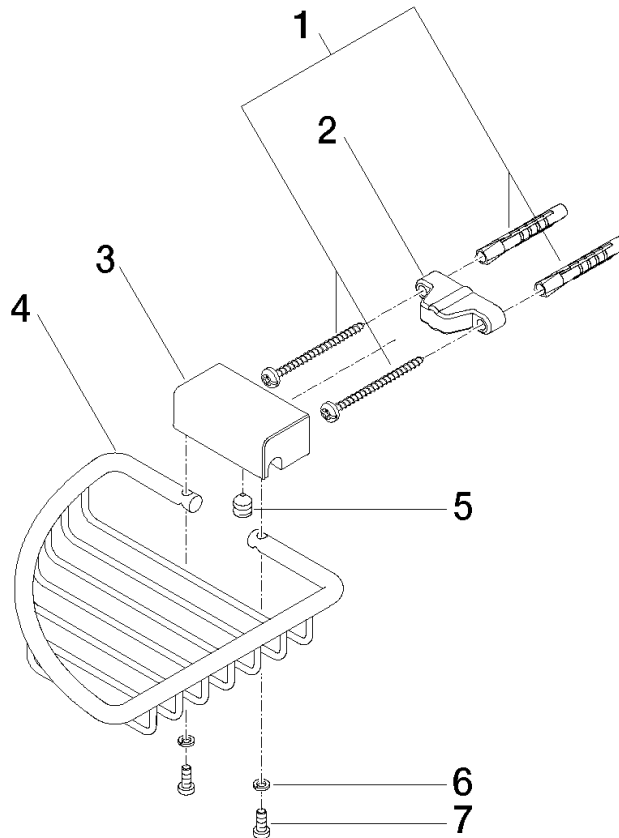

83 281 530

- Breite 150 mm
- Höhe 40 mm
- Ausladung 165 mm

Passt zu: IMO, LULU, MADISON, MEM, TARA, CL.1, LISSÉ, VAIA, META, CYO

| | | |
|---|---------------------------------|---------------|
|  | Bronze gebürstet | 83 281 530-42 |
|  | Chrom | 83 281 530-00 |
|  | Platin gebürstet | 83 281 530-06 |
|  | Platin | 83 281 530-08 |
|  | Messing (23kt Gold) | 83 281 530-09 |
|  | Dark Chrome | 83 281 530-19 |
|  | Light Gold | 83 281 530-26 |
|  | Light Gold gebürstet | 83 281 530-27 |
|  | Messing gebürstet (23kt Gold) | 83 281 530-28 |
|  | Schwarz matt | 83 281 530-33 |
|  | Champagne gebürstet (22kt Gold) | 83 281 530-46 |
|  | Champagne (22kt Gold) | 83 281 530-47 |
|  | Chrom gebürstet | 83 281 530-93 |
|  | Dark Platin gebürstet | 83 281 530-99 |

83 281 530

mm [inches]

83 281 530

Ersatzteile für die
anderen
Oberflächenvarianten
finden Sie hier:
Chrom

Ersatzteilstückliste

| Nr. | Artikelnummer | Benennung | Verbaumenge | Lieferzeit |
|-----|--------------------|------------------|-------------|------------|
| 1 | 05 30 31 025 00 90 | Befestigungssatz | 1 | 2 |
| 2 | 09 17 20 030 90 | Halter | 1 | 2 |
| 3 | 08 17 30 501-42 | Halter | 1 | 60 |
| 4 | 08 18 90 905-42 | Korb | 1 | 60 |
| 5 | 09 31 11 002 90 | Stift | 1 | 2 |
| 6 | 90 30 11 029 00 90 | Scheibe | 2 | 2 |
| 7 | 09 30 30 054 90 | Schraube | 2 | 2 |