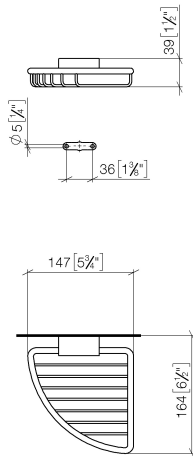

83 281 530

- Breite 150 mm
- Höhe 40 mm
- Ausladung 165 mm

Passt zu: IMO, LULU, MADISON, MEM, TARA, CL.1, LISSÉ, VAIA, META, CYO

| | | |
|---|---------------------------------|---------------|
|  | Bronze gebürstet | 83 281 530-42 |
|  | Chrom | 83 281 530-00 |
|  | Platin gebürstet | 83 281 530-06 |
|  | Platin | 83 281 530-08 |
|  | Messing (23kt Gold) | 83 281 530-09 |
|  | Dark Chrome | 83 281 530-19 |
|  | Light Gold | 83 281 530-26 |
|  | Light Gold gebürstet | 83 281 530-27 |
|  | Messing gebürstet (23kt Gold) | 83 281 530-28 |
|  | Schwarz matt | 83 281 530-33 |
|  | Champagne gebürstet (22kt Gold) | 83 281 530-46 |
|  | Champagne (22kt Gold) | 83 281 530-47 |
|  | Chrom gebürstet | 83 281 530-93 |
|  | Dark Platin gebürstet | 83 281 530-99 |

83 281 530

mm [inches]

83 281 530

Ersatzteile für die
anderen
Oberflächenvarianten
finden Sie hier:
Chrom

Ersatzteilstückliste

| Nr. | Artikelnummer | Benennung | Verbaumenge | Lieferzeit |
|-----|--------------------|------------------|-------------|------------|
| 1 | 05 30 31 025 00 90 | Befestigungssatz | 1 | 2 |
| 2 | 09 17 20 030 90 | Halter | 1 | 2 |
| 3 | 08 17 30 501-42 | Halter | 1 | 60 |
| 4 | 08 18 90 905-42 | Korb | 1 | 60 |
| 5 | 09 31 11 002 90 | Stift | 1 | 2 |
| 6 | 90 30 11 029 00 90 | Scheibe | 2 | 2 |
| 7 | 09 30 30 054 90 | Schraube | 2 | 2 |